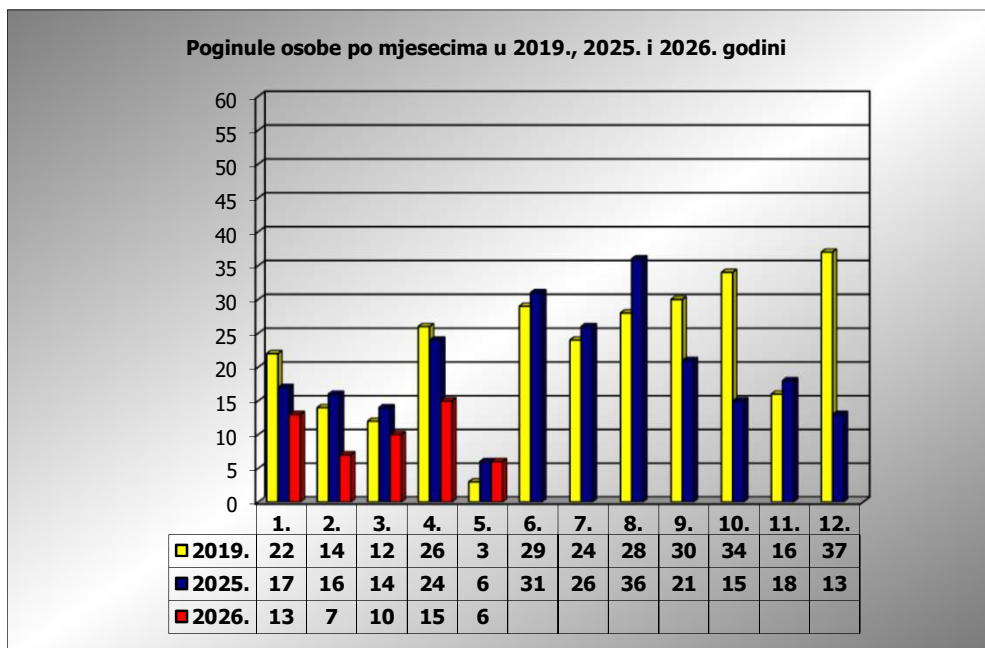

PRIKAZ POGINULIH OSOBA U PROMETNIM NESREĆAMA U 2026. GODINI U REPUBLICI HRVATSKOJ PO MJESECIMA
(usporedba s **2019.*** i 2025. godinom)

mjesec	poginuli			2026./2019.		2026./2025.	
	2019. g.	2025. g.	2026. g.				
siječanj	22	17	13	-40,9%	-9	-23,5%	-4
veljača	14	16	7	-50,0%	-7	-56,3%	-9
ožujak	12	14	10	-16,7%	-2	-28,6%	-4
travanj	26	24	16	-38,5%	-10	-33,3%	-8
svibanj	3	6	6	100,0%	3	0,0%	0
lipanj	29	31					
srpanj	24	26					
kolovoz	28	36					
rujan	30	21					
listopad	34	15					
studeni	16	18					
prosinac	37	13					

I-III	48	47	30	-37,5%	-18	-36,2%	-17
I-IV	74	71	46	-37,8%	-28	-35,2%	-25
I-V	77	77	52	-32,5%	-25	-32,5%	-25

* Referentna godina Nacionalnog plana sigurnosti cestovnog prometa RH za razdoblje od 2021. do 2030.